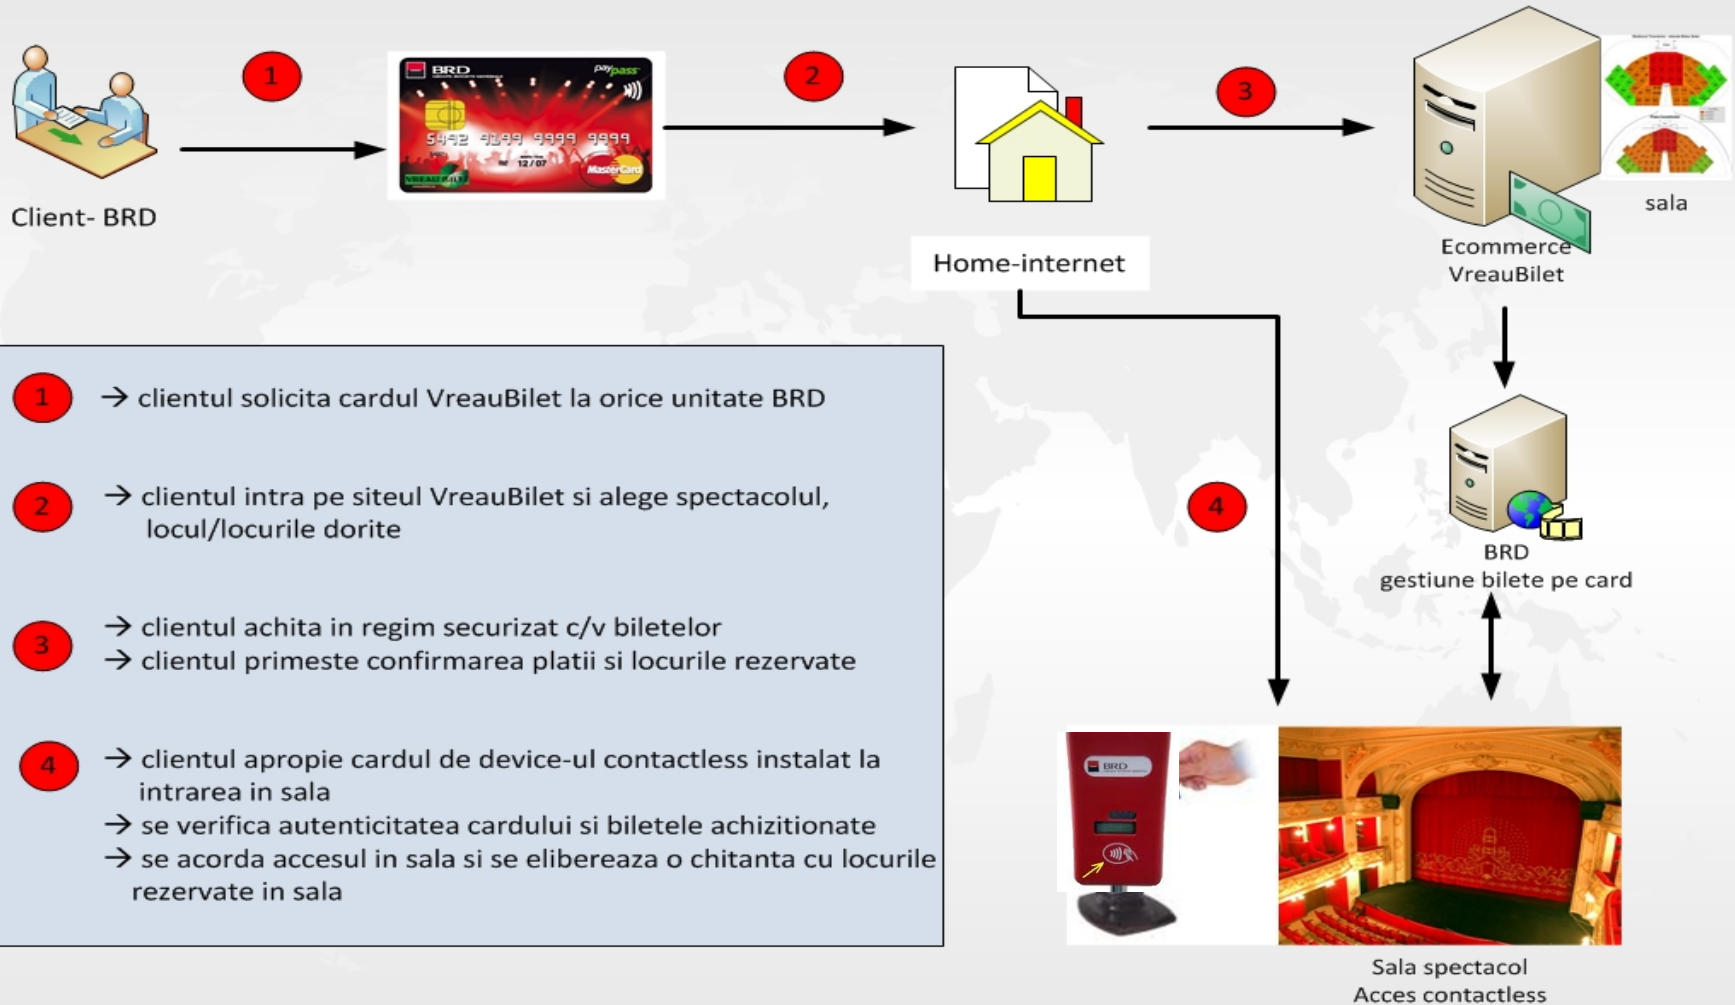

Card dual BRD-RATB mifare

- Card dual BRD-RATB
- Tehnologie mifare
- Tehnologie contactless EMV
- Portofel electronic
- Abonamente calatorii
- Peste 30.000 carduri emise

AVC Metrorex contact + contactless

Contactless EMV device

Transport Pay contactless

- Solutie integrata
- Unic in Europa
- Plata sub 1 secunda
- Plata bilet one by one
- Abonamente
- Solutie open-loop
- Online/Offline
- Validator antivandal
- Functionare conditii extreme
- Implementare in orasele : Sibiu , Constanta , Galati , Arad , Brasov

Harta Transport Pay

- Sibiu
- Constanta
- Arad
- Galati
- Brasov

BRD-VreauBilet

ATM , comercianti , contactless ,
metrou , transport in comun ,
ecommerce , plati facturi

Peste 300 spectacole
anual in peste 20 orase

Acces spectacole prin tehnologie
contactless

Achizitie bilete prin ecommerce

BRD-VreauBilet

Portofoliu Contactless

Mastercard RON - contactless

Cirrus – contactless

Mastercard

Maestro